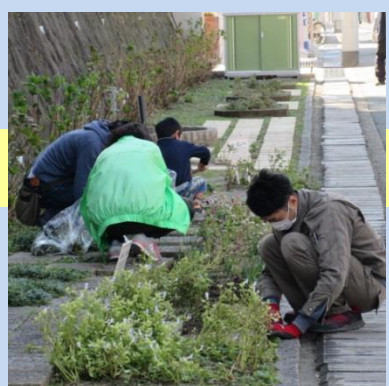

豊中ロマンチック街道で 花壇のお手入れを一緒にしませんか？

私たちと豊中ロマンチック街道を花いっぱいのにぎわいのある街道にしませんか？
私たちは、この地域が大好きです。

豊中ロマンチック街道での花壇のお手入れを通して、この地域のみなさんと
顔の見えるお付き合いをしたいと思い、毎月活動しております！

ご賛同して頂けるみなさま、一緒に行いましょう！連絡をお待ちしております！

毎月**第1木曜日**に
花壇のお手入れを予定しています。